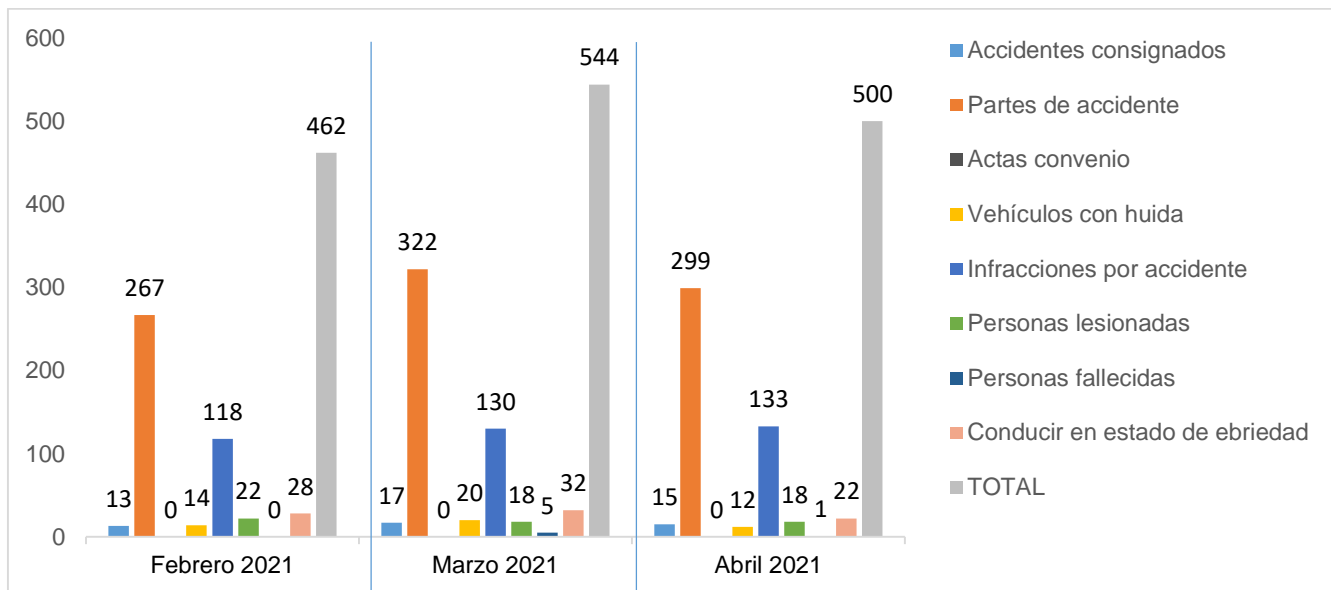

MUNICIPIO DE GARCÍA, NUEVO LEÓN

ABRIL DE 2021

INSTITUCIÓN DE POLICÍA PREVENTIVA MUNICIPAL

ESTADÍSTICAS DE GRÁFICA DE ACCIDENTES

Área responsable de generar la información: Institución de Policía Preventiva Municipal.

}

MUNICIPIO DE GARCÍA, NUEVO LEÓN

ABRIL DE 2021

ESTADÍSTICAS DE GRÁFICA DE ACCIDENTES

Área responsable de generar la información: Institución de Policía Preventiva Municipal.

MUNICIPIO DE GARCÍA, NUEVO LEÓN