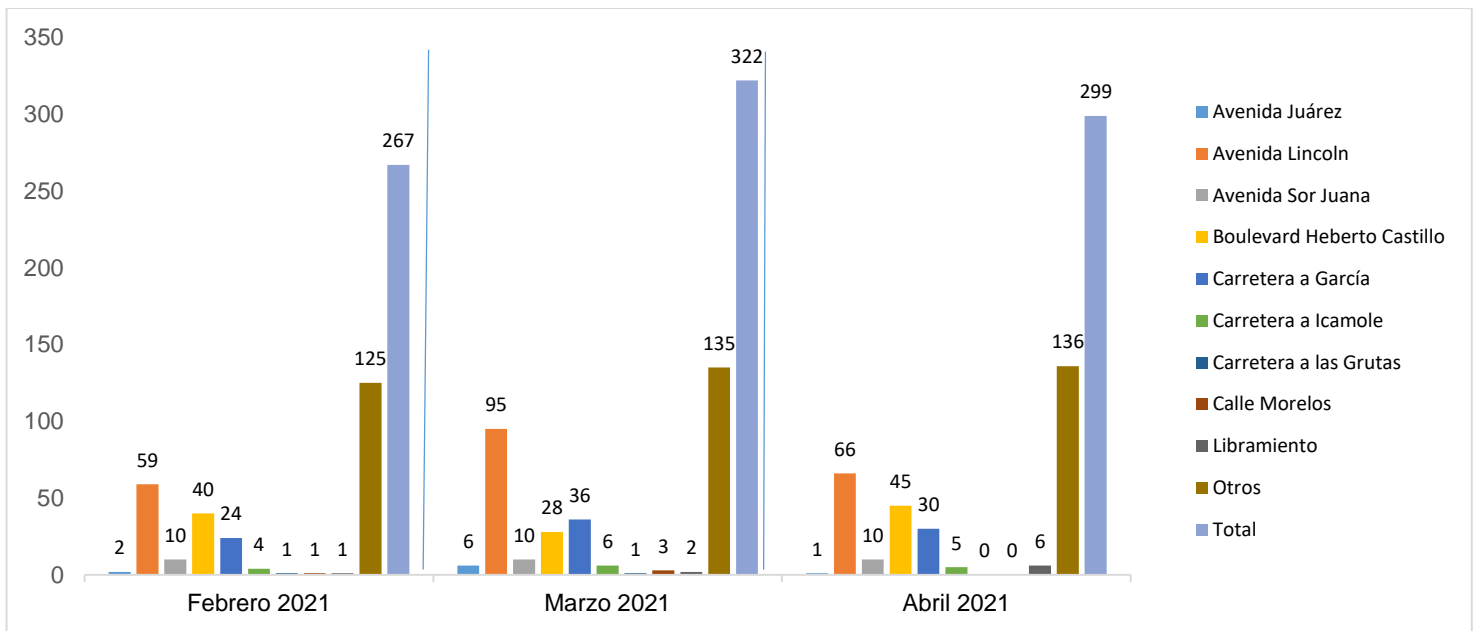

MUNICIPIO DE GARCÍA, NUEVO LEÓN

ABRIL DE 2021

INSTITUCIÓN DE POLICÍA PREVENTIVA MUNICIPAL

ESTADÍSTICAS DE GRÁFICA DE ACCIDENTES

Área responsable de generar la información: Institución de Policía Preventiva Municipal.

}

MUNICIPIO DE GARCÍA, NUEVO LEÓN

ABRIL DE 2021

ESTADÍSTICAS DE GRÁFICA DE ACCIDENTES

Área responsable de generar la información: Institución de Policía Preventiva Municipal.

MUNICIPIO DE GARCÍA, NUEVO LEÓN