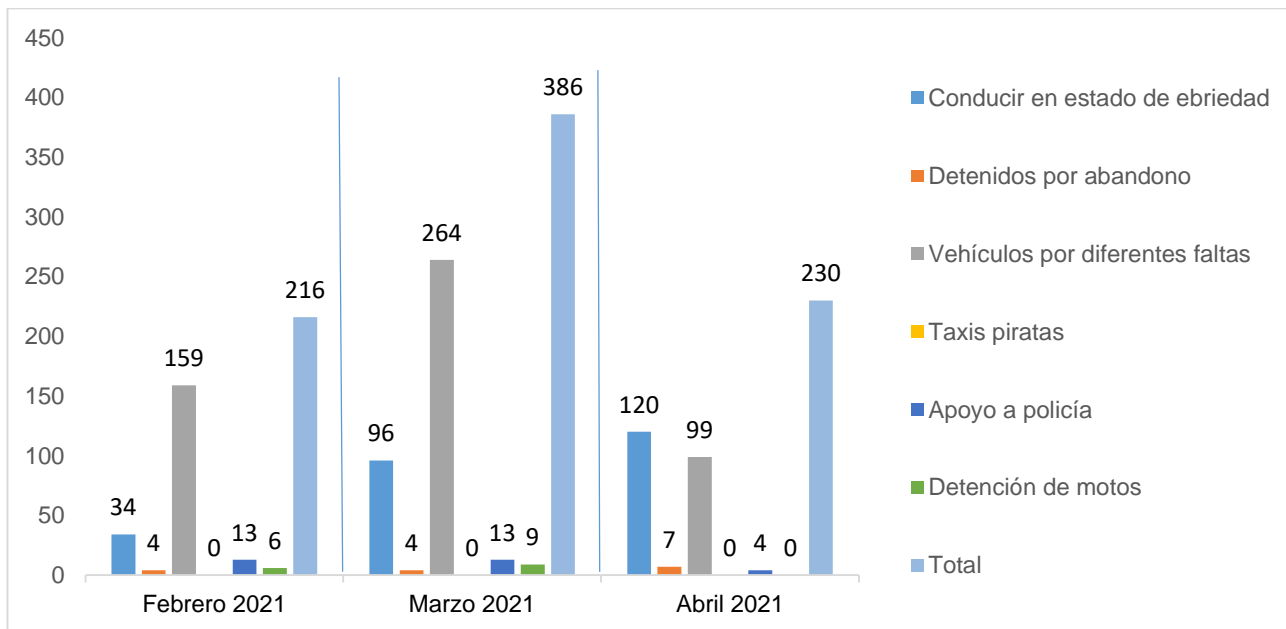

MUNICIPIO DE GARCÍA, NUEVO LEÓN

ABRIL DE 2021

INSTITUCIÓN DE POLICÍA PREVENTIVA MUNICIPAL

ESTADÍSTICAS DE GRÁFICA DE ACCIDENTES

Área responsable de generar la información: Institución de Policía Preventiva Municipal.

}

MUNICIPIO DE GARCÍA, NUEVO LEÓN

ABRIL DE 2021

ESTADÍSTICAS DE GRÁFICA DE ACCIDENTES

Área responsable de generar la información: Institución de Policía Preventiva Municipal.

MUNICIPIO DE GARCÍA, NUEVO LEÓN

ABRIL DE 2021

INSTITUCIÓN DE POLICÍA PREVENTIVA MUNICIPAL
ESTADÍSTICAS DE GRÁFICA DE ACCIDENTES DETENCIONES

Área responsable de generar la información: Institución de Policía Preventiva Municipal.