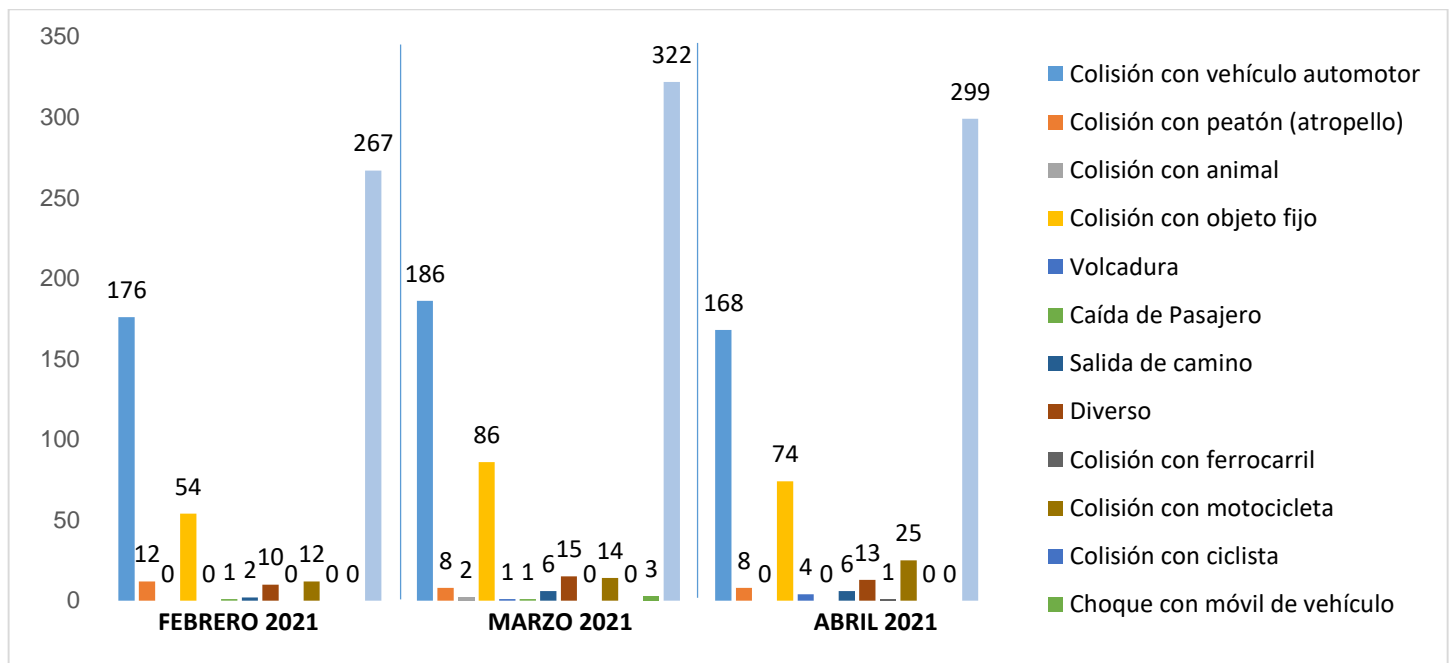

MUNICIPIO DE GARCÍA, NUEVO LEÓN

ABRIL DE 2021

INSTITUCIÓN DE POLICÍA PREVENTIVA MUNICIPAL

ESTADÍSTICAS DE GRÁFICA DE ACCIDENTES

Área responsable de generar la información: Institución de Policía Preventiva Municipal.

}

MUNICIPIO DE GARCÍA, NUEVO LEÓN

ABRIL DE 2021

ESTADÍSTICAS DE GRÁFICA DE ACCIDENTES

Área responsable de generar la información: Institución de Policía Preventiva Municipal.

MUNICIPIO DE GARCÍA, NUEVO LEÓN